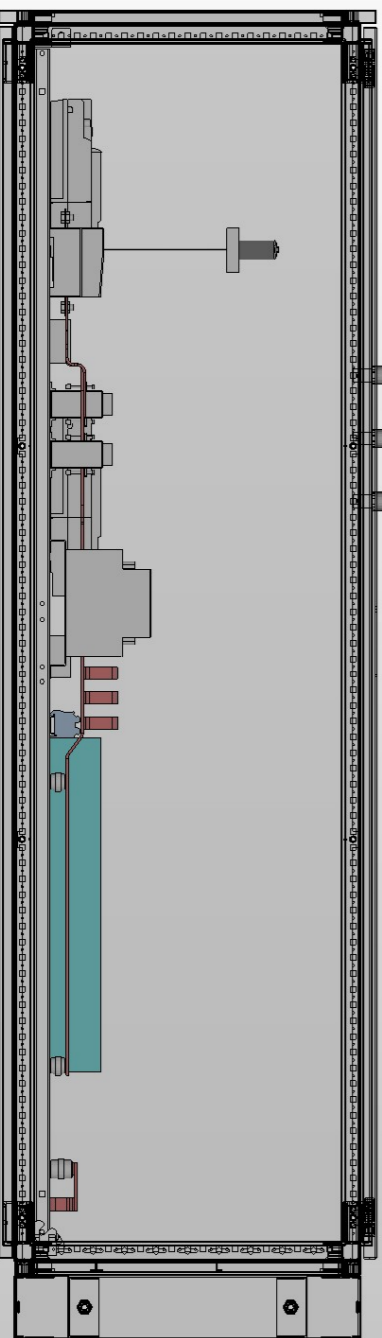

Инв.№ подл.	Подп. и дата	Взам. инв. №

Изм.	Кол.уч.	Лист	№ док.	Подпись	Дата
Разработал					
Проверил					
Утвердил					

ВРУ с АВР 125А и отх. линией артикул ВРУ-Б-125-03-10 (CHINT)	Стадия	Лист	Листов
	П	2	
Чертеж общего расположения оборудования	ООО «БОНПЕТ» info@chint-electric.ru		
	Формат А3		

Копировал

Формат А3