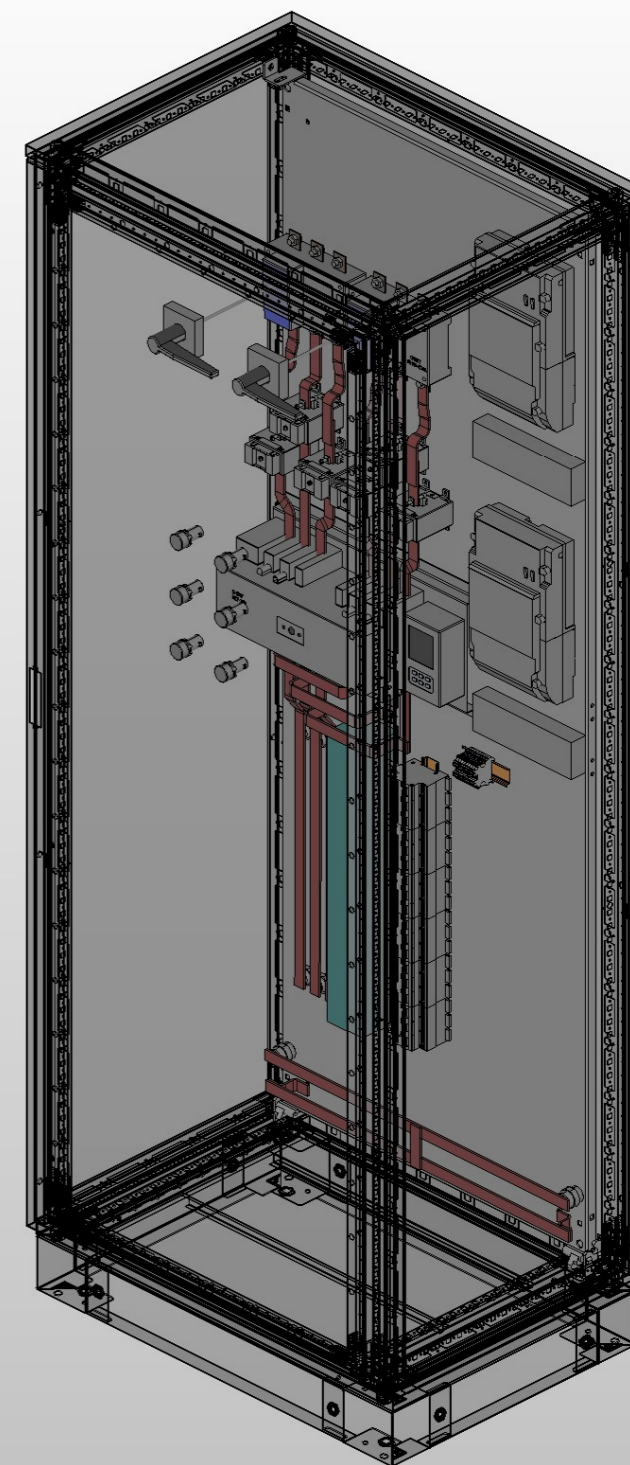

Инв.№ подл.	Подп. и дата	Взам. инв. №

Изм.	Кол.уч.	Лист	№ док.	Подпись	Дата
Разработал					
Проверил					
Утвердил					

ВРУ с АВР 125А и отх. линией артикул ВРУ-Б-125-03-10 (CHINT)	Стадия	Лист	Листов
	П	2	
Чертеж общего расположения оборудования	ООО «БОНПЕТ» info@chint-electric.ru		
	Формат А3		

Копировал

Формат А3