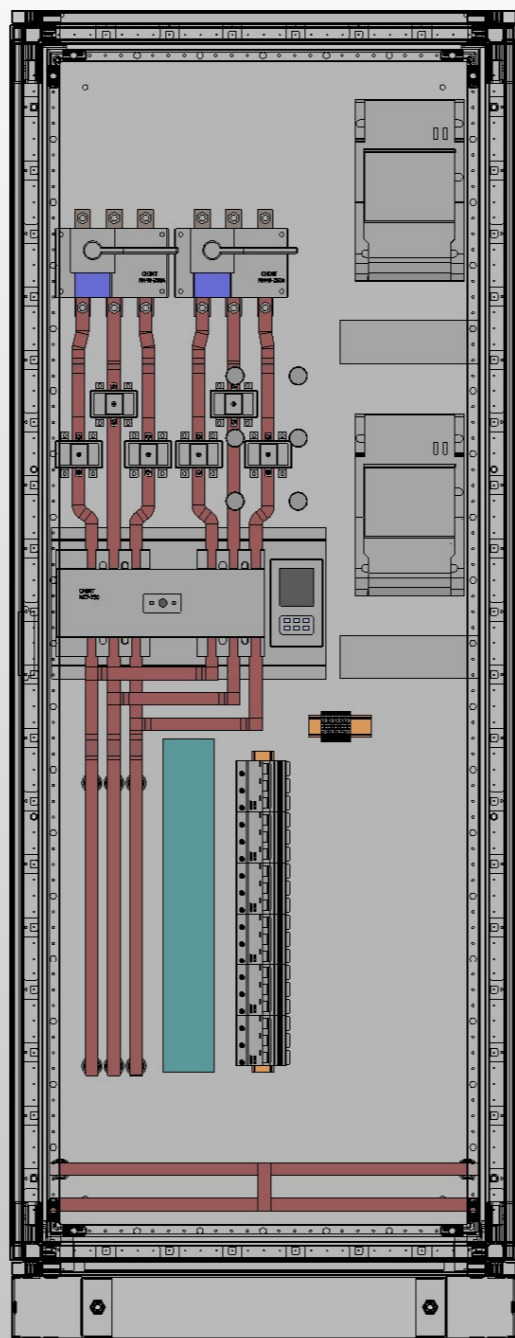

Инв.№ подл.	Подп. и дата	Взам. инв. №

Изм.	Кол.уч.	Лист	№ док.	Подпись	Дата
Разработал					
Проверил					
Утвердил					

ВРУ с АВР 125А и отх. линией артикул ВРУ-Б-125-03-10 (CHINT)	Стадия	Лист	Листов
	П	2	
Чертеж общего расположения оборудования	ООО «БОНПЕТ» info@chint-electric.ru		
	Формат А3		

Копировал

Формат А3