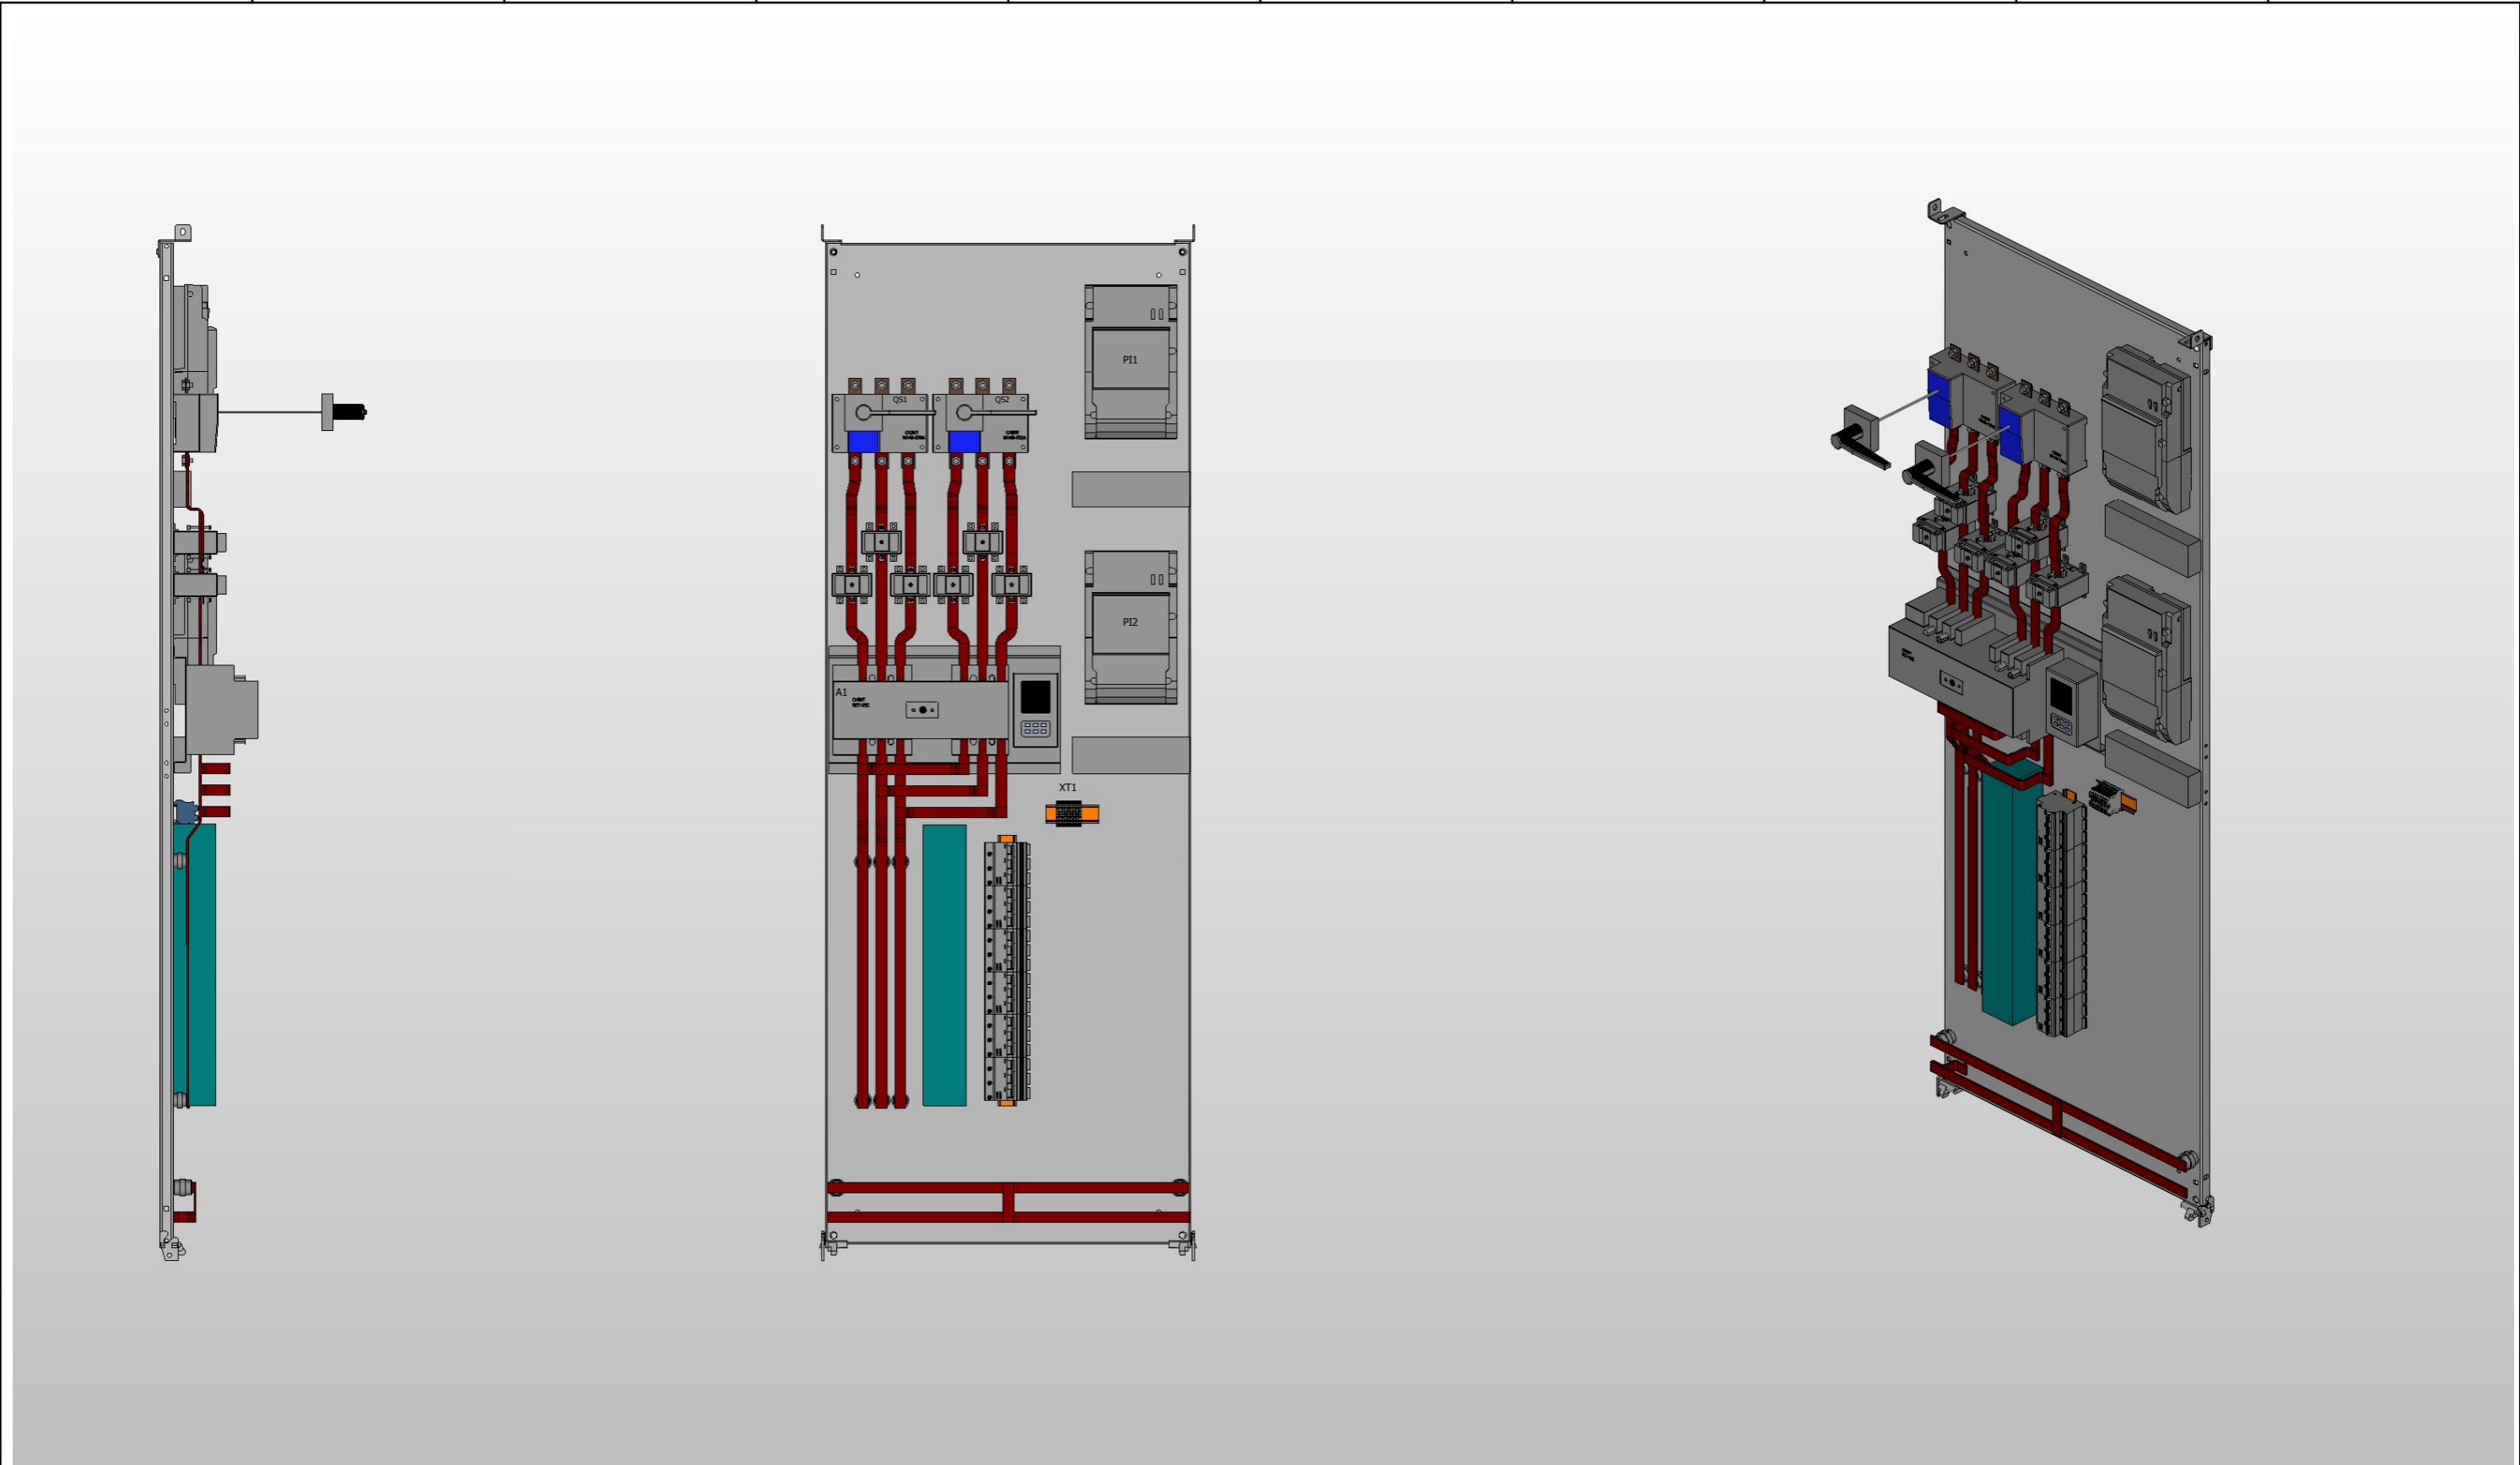

Инв.№ подл.	Подп. и дата	Взам. инв. №

Изм.	Кол.уч.	Лист	№ док.	Подпись	Дата

ВРУ с АВР 125А и отх. линией артикул ВРУ-Б-125-03-10 (CHINT)	Стадия	Лист	Листов
	П	3	
Чертеж монтажной платы	ООО «БОНПЕТ» info@chint-electric.ru